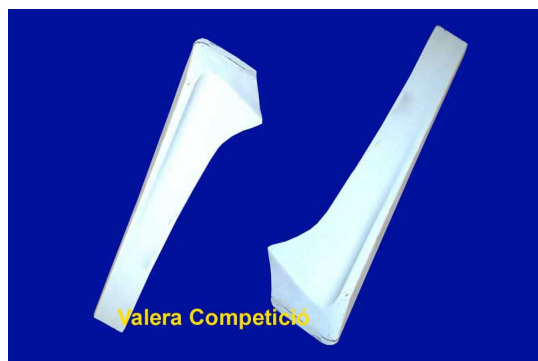

## Deflectors portó Maxi

a1a155f0d66d2c30185a70b5b1f7292f.jpg

QualificacióSense qualificació

**Preu**

Modificador de variació de Preu

Preu base con Imposts

Preu amb descompte

Preu venda amb descompte

Preu:

Preu venda sens imposts

Descompte

Import dels impostos

[Consultar sobre el producte](#)

fabricant:[3fera](#)

Descripció Aquestes peces son per acoplar el portó de Maxi5 als llarguers del sostre.